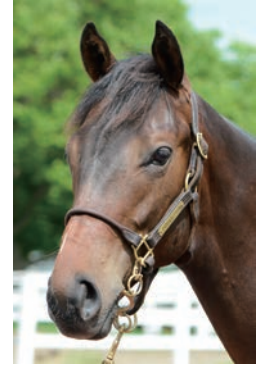

# マーガレットメドウ 2019

牡 黒鹿毛 4/3 生

父 **キズナ**

母 マーガレットメドウ (by Distorted Humor)

Sire  
Kizuna

---

Dam  
Marguerite Meadow  
by Distorted Humor

---

Sex Colt

Color Dark Bay

Birth 4/3