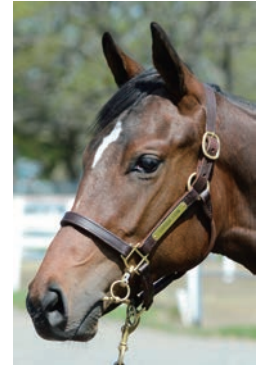

父 リオンディーズ

母 サトノラミア (by ブライアンズタイム)

Sire  
Leontes

---

Dam  
Satono Lamia  
by Brian's Time

---

Sex Filly

Color Bay