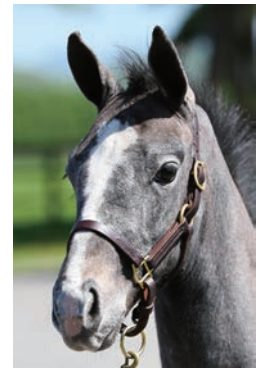

父 **エピファネイア**

母 **ホエールキャプチャ (by クロフネ)**

Sire
Epiphaneia

Dam
Whale Capture
by Kurofune

Sex Colt

Color Grey

Birth 3/16

父 **エピファネイア**