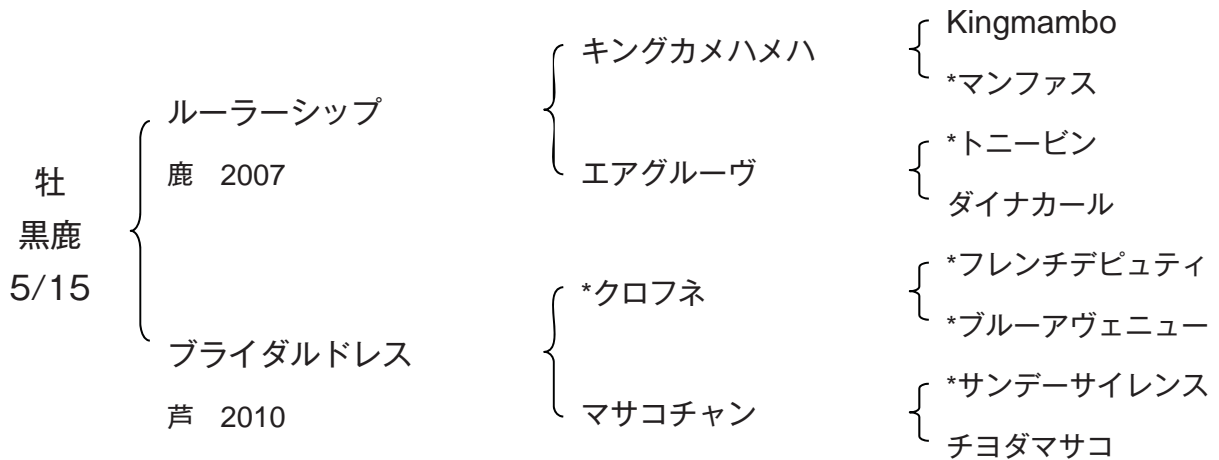

# ブライダルドレス 2014

母ブライダルドレスは入着。本馬が初仔

祖母マサコチャンは不出走。産駒

**ベストクルーズ** (牝 芦 \*クロフネ) 3勝, サロマ湖特別, ファンタジー S-**G3** 2着,  
| 阪神ジュベナイルフィリーズ-**G1** 3着, 京都牝馬 S-**G3** 3着

マーチャンテイマー (牝 鹿 \*クロフネ) 5勝, 釜山 S, 宮崎特別, ラジオ日本賞-  
| **OP** 5着