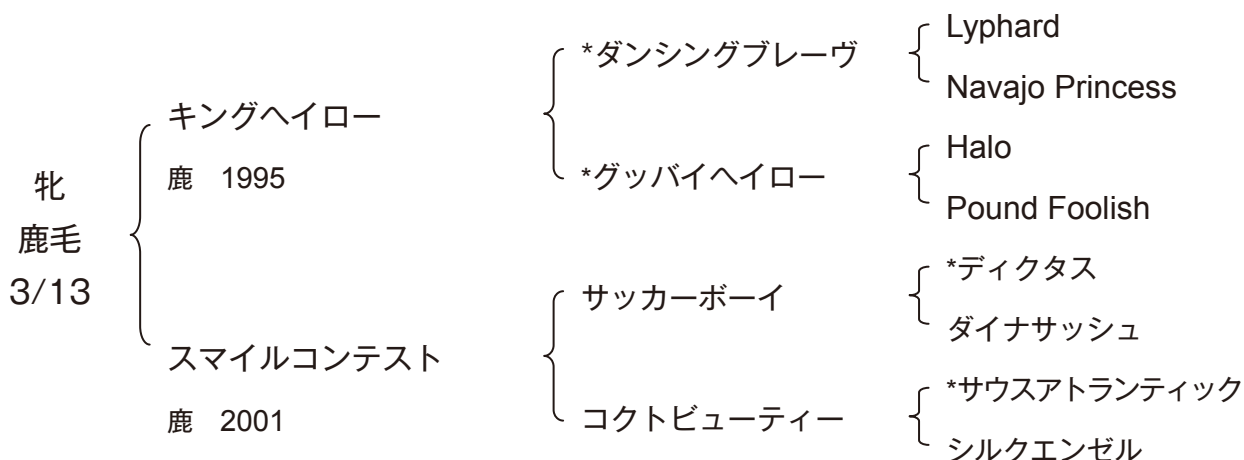

# スマイルコンテスト 2014

母スマイルコンテストは入着。産駒

クリールカイザー（牝 栗 キングヘイロー）4勝，サンシャイン S，東雲賞，山藤賞，メトロポリタン S-OP 2着，甲斐路 S 3着，ステイヤーズ S-G2 5着，ラジオ NIKKEI 賞-G3 5着，<sup>⑧</sup>

スマイルプライズ（牝 鹿 \*ホワイトマズル）1勝

ダズリングスマイル（牝 鹿 \*ホワイトマズル）新馬2着，3着3回

祖母コクトビューティーは4勝，中津川特別，南総特別。産駒

**スマイルトゥモロー**：4勝，オークス-G1，フラワー C-G3，黄梅賞，新馬勝，府中牝馬 S-G3 3着，エプソム C-G3 5着，桜花賞-G1 6着，エリザベス女王杯-G1 6着。産駒

スマイルタイム（牝 黒鹿 \*ブライアンズタイム）4勝

スマイルオンザラン（牝 鹿 \*ブライアンズタイム）1勝，新馬勝，セントポリア賞4着

イクゼギンギラギン（牝 青鹿 \*ロックオブジブラルタル）奥尻特別3着，新馬4着