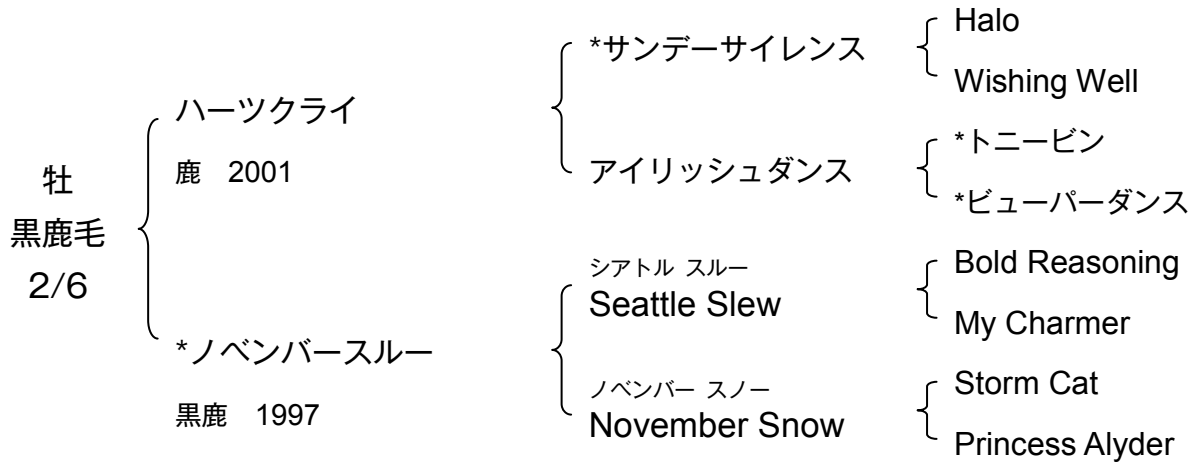

ノベンバーズルー-2014

母*ノベンバーズルー November Slew は米国産，米3勝，ソレント S-G2 2着，デビュータント S-G1 5着。産駒

ヒラボクワイルド (牡 青鹿 *ワイルドラッシュ) 7勝，ポラリス S-OP，ギャラクシー S-OP，薫風 S，福島放送賞，中京サンクスプレミアム，アハルテケ S-OP 2着，シリウス S-G3 5着，武蔵野 S-G3 5着

タイセイワイルド (牡 鹿 *ワイルドラッシュ) 3勝，野路菊 S-OP 3着，^⑧