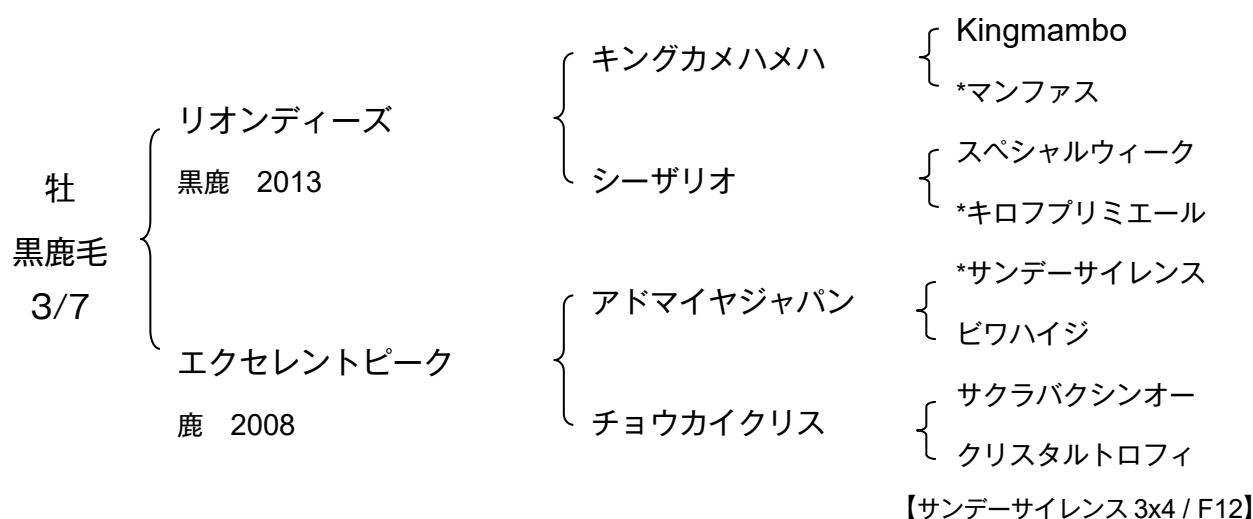

# エクセレントピーク 2019

母エクセレントピーク (by アドマイヤジャパン) は2勝。本馬は第3仔  
 祖母チョウカイクリス (by サクラバクシンオー) は2戦, 入着。産駒

**ダンツキャンサー** (牝 黒鹿 アドマイヤジャパン) 4勝, マーガレットS-OP, 醍  
 | 醐S, STV賞, 安土城S-OP 2着, クイーンS-G3 3着, 障 2勝

ダンツゴウユウ (牡 栗 バンブーエール) 5勝, 秋嶺S, TVQ杯, 伊良湖特別, ㊦