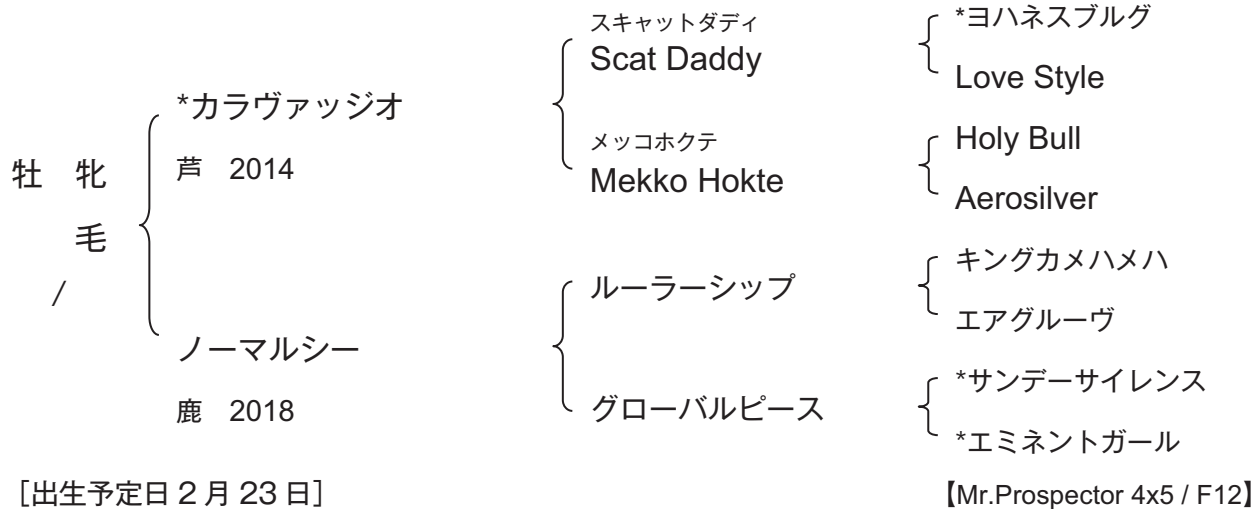

ノーマルシー2024

母ノーマルシー (by ルーラーシップ) は不出走。本馬は第2仔
 祖母グローバルピース (by *サンデーサイレンス) は1勝。産駒

ホエールキャプチャ (牝 芦 *クロフネ) 7勝, ヴィクトリアマイル-**G1**, 同2着,
 府中牝馬S-**G2**, ローズS-**G2**, 東京新聞杯-**G3**, クイーンC-**G3**, 芙蓉S-**OP**, 桜
 花賞-**G1** 2着, 阪神ジュベナイルフィリーズ-**G1** 2着, オークス-**G1** 3着, 秋華賞
 -**G1** 3着, ファンタジーS-**G3** 3着, エリザベス女王杯-**G1** 4着。産駒